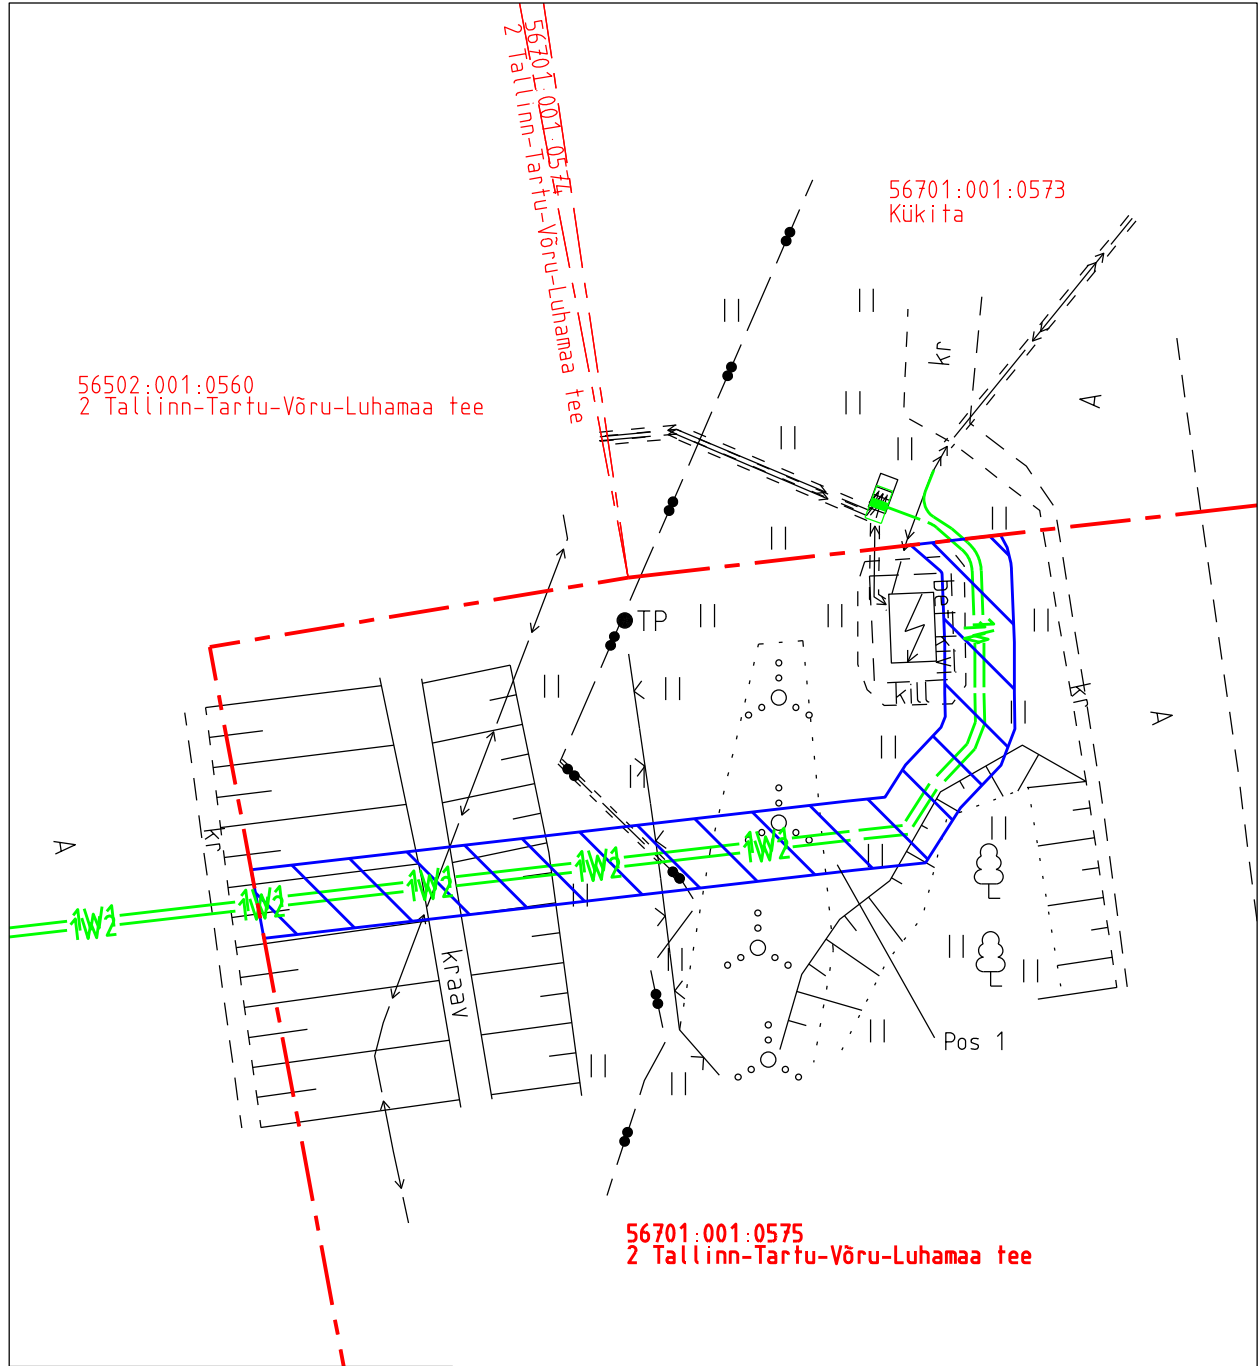

Isikliku kasutusõiguse asendiplaan

Kinnistu nimi: 2 Tallinn-Tartu-Võru-Luhamaa tee (reg.nr 17504350)

Katastritunnus: 56701:001:0575

Asukoht: Tarbja küla, Paide linn, Järva maakond

Hepta Group Energy OÜ töö nr 12299P / Elektrilevi OÜ tellimus nr LC1163

Kükitaja tankla elektriliitumine

TINGMÄRGID:  
—W2— proj. elektri maakaabelliin  
—<—>— olol. elektri maakaabelliin

IKO ala pos nr	Registriososa nr, KV kood	Katastriüksuse tunnus, nimi ja sihtotstarve	Ala pindala (m2)
1	17504350, KV86793	56701:001:0575; 2 Tallinn-Tartu-Võru-Luhamaa tee transpordimaa	74

- Isikliku kasutusõiguse pindala kokku ligikaudu 74 m<sup>2</sup>
- Koormatava katastriüksuse piir
- Katastriüksuste piirid (väljavõte 11.11.2024)

Plaan 4-1  
M 1:250

Koostaja:  
OÜ Kirjanurk